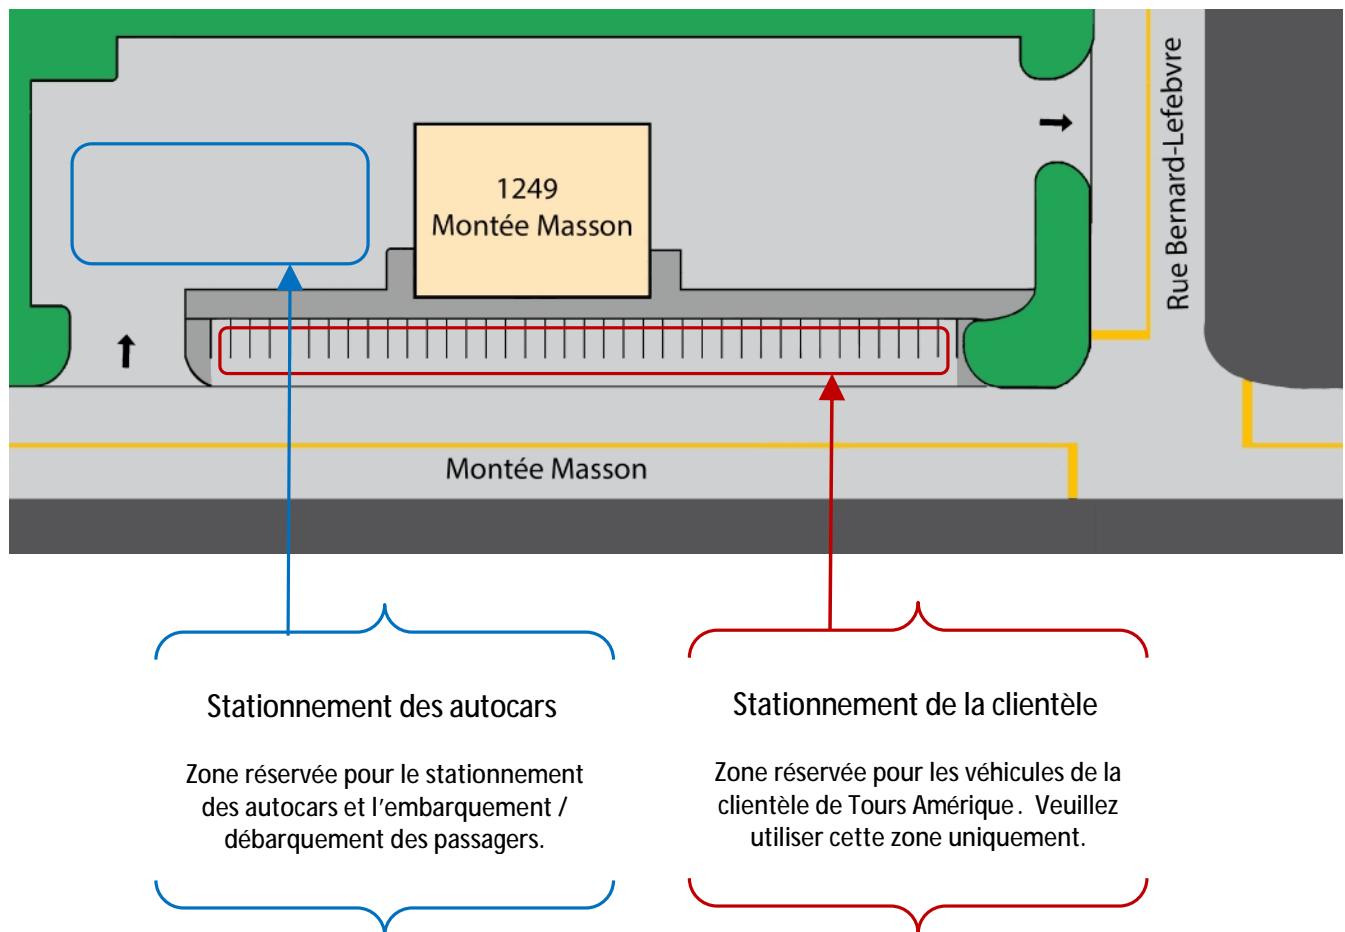

## Circulation et stationnement (Valide en tout temps)

**Aires de stationnement disponibles pour la clientèle de Tours Amérique  
1249 Montée Masson, Laval (Québec) H7E 4P2**

CHARTRANDinc ne peut être tenu responsable des vols et des dommages subis aux véhicules sur ses propriétés. En cas d'accident, de vol ou de vandalisme, veuillez communiquer avec le Service de la protection publique de la ville de Laval.